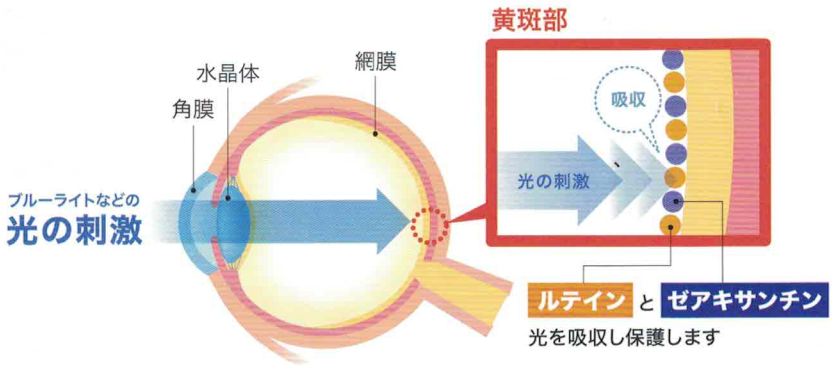

パソコンやスマホを
長時間使うあなたが

輝ける毎日へ

ビューケンのサプリメント

ビルベリーを
プラスして
パワーアップ!

ルテインの
ちから+ プラス

ルテインが必要なワケ

ルテインは光による酸化ダメージから目を守っています！

ルテインとゼアキサンチンは、主に目の奥にある**黄斑部**に存在し、ブルーライトを吸収して、光の刺激から目を保護する大切な役割を果たしています。パソコンやスマホなど、強いブルーライトによるダメージを受けるようになった現代人に強く必要とされる栄養素の一つが、**ルテイン**と**ゼアキサンチン**です。